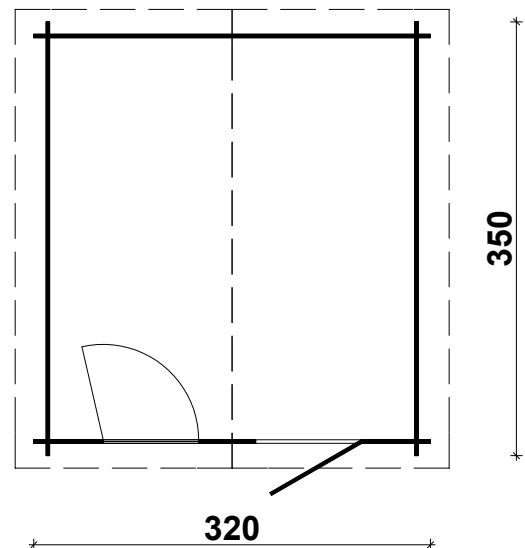

CAROLINE-C

320 x 350 cm

300 x 330 cm

28 mm

- D Alle angegebenen Maße sind ca.-Maße
GB All dimensions are approximate !
NL Alle maten zijn circa maten
NO Alle vedlagte mål er ca !
E ¡Todas las dimensiones son aproximadas!
PT Todas as dimensões são aproximadas!
PL Wszystkie wymiary są przybliżone
EST Kõik mõõdud on ligilähedased.
IT Tutte le misure indicate sono circa
DK alle angivne mål er ca.-mål
S samtliga mått är ungefärliga
FR Toutes les dimensions fournies sont approximatives

E Kaubandus

CAROLINE - C 28 mm

320 x 350 cm

		 mm	 mm	 x	
001		45 x 70	3000	7	
002			1790/560	1	
003			3200	1	
004			3200	16	
005			3500	32	
006			560	25	
007			460	9	
008			1790	7	
009			--	--	
010			--	--	
011				3700	2
012			3700	3(2+1)	
013			3200	2	
014			--	--	
015			3240	27+1	
016			1795	68+2	
017			1835	4	
018			1835	4	
019			3700	2	
020			25 x 36	3700	2
021			18 x 44	--	--
022				2	
023			ca. 12,3 m		
024		840 x 1835		1	
025		765 x 990		1	

CAROLINE - C 28 mm

320 x 350 cm

		 mm	 mm	 x
026		20 x 38	1900	4
	--		--	
027			4,0 x 40	60
028			4,0 x 50	420
029			5,0 x 70	30
030			6,0 x 140	30
031			2,8 x 15	--
032			1,4 x 35	50
033			M8 x 60	12
034			300-400	

CAROLINE - C 28 mm

320 x 350 cm