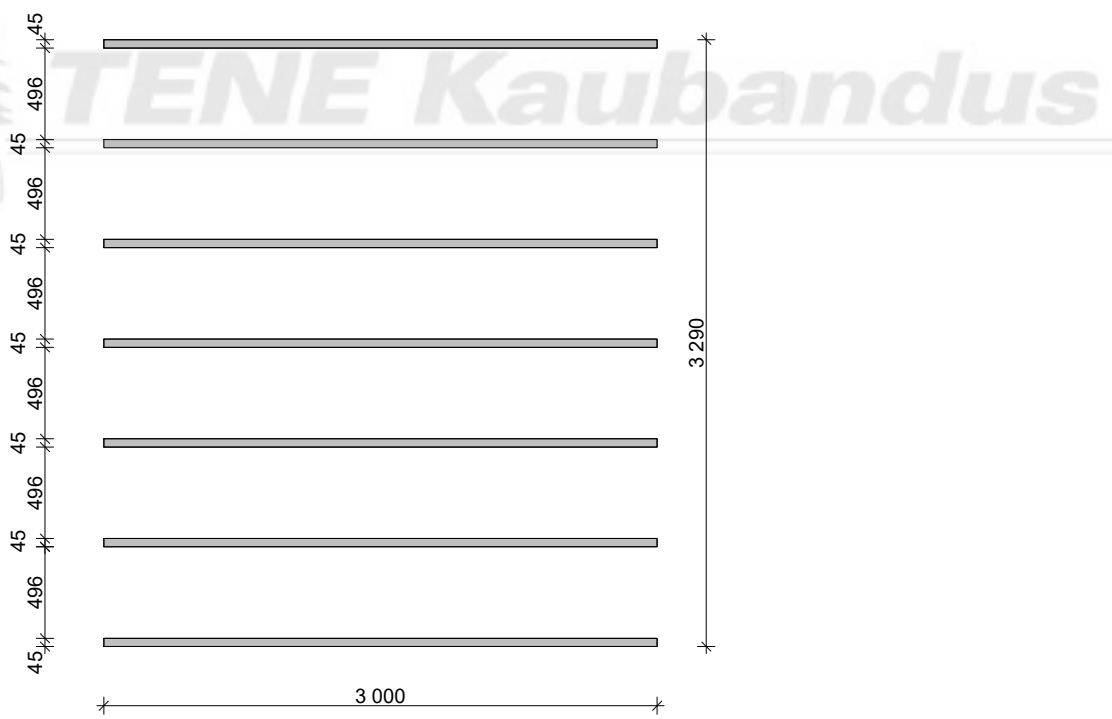

CAROLINE-C

320 x 350 cm

300 x 330 cm

28 mm

- D Alle angegebenen Maße sind ca.-Maße
GB All dimensions are approximate !
NL Alle maten zijn circa maten
NO Alle vedlagte mål er ca !
E ¡Todas las dimensiones son aproximadas!
PT Todas as dimensões são aproximadas!
PL Wszystkie wymiary są przybliżone
EST Kõik mõõdud on ligilähedased.
IT Tutte le misure indicate sono circa
DK alle angivne mål er ca.-mål
S samtliga mått är ungefärliga
FR Toutes les dimensions fournies sont approximatives

E Kaubandus

CAROLINE - C 28 mm

320 x 350 cm

		 mm	 mm	 x	
001		45 x 70	3000	7	
002			1790/560	1	
003			3200	1	
004			3200	16	
005			3500	32	
006			560	25	
007			460	9	
008			1790	7	
009			--	--	
010			--	--	
011				3700	2
012			3700	3(2+1)	
013			3200	2	
014			--	--	
015			3240	27+1	
016			1795	68+2	
017			1835	4	
018			1835	4	
019			3700	2	
020			25 x 36	3700	2
021			18 x 44	--	--
022				2	
023			ca. 12,3 m		
024		840 x 1835		1	
025		765 x 990		1	

CAROLINE - C 28 mm

320 x 350 cm

		 mm	 mm	 x
026		20 x 38	1900	4
	--		--	
027			4,0 x 40	60
028			4,0 x 50	420
029			5,0 x 70	30
030			6,0 x 140	30
031			2,8 x 15	--
032			1,4 x 35	50
033			M8 x 60	12
034			300-400	

CAROLINE - C 28 mm

320 x 350 cm